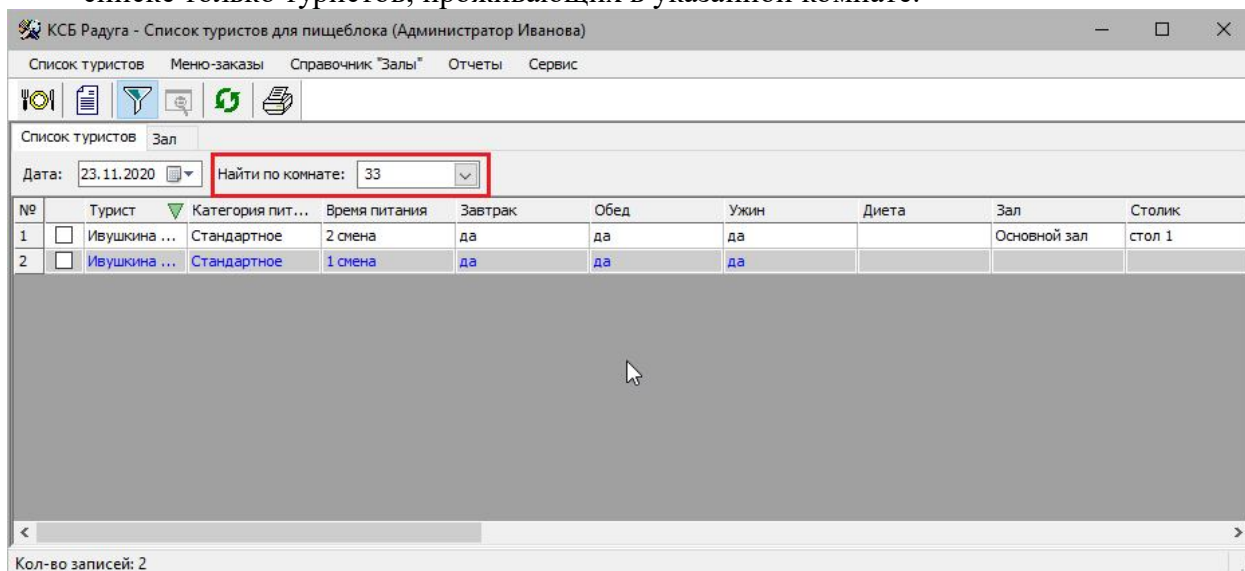

2. В меню "Настройки" добавились настройки для текстовых редакторов OpenOffice (LibreOffice). Теперь путь к текстовому редактору можно указать в программе.

3. В разделе "Список туристов" добавилось поле "Найти по комнате" – оставляет в списке только туристов, проживающих в указанной комнате.